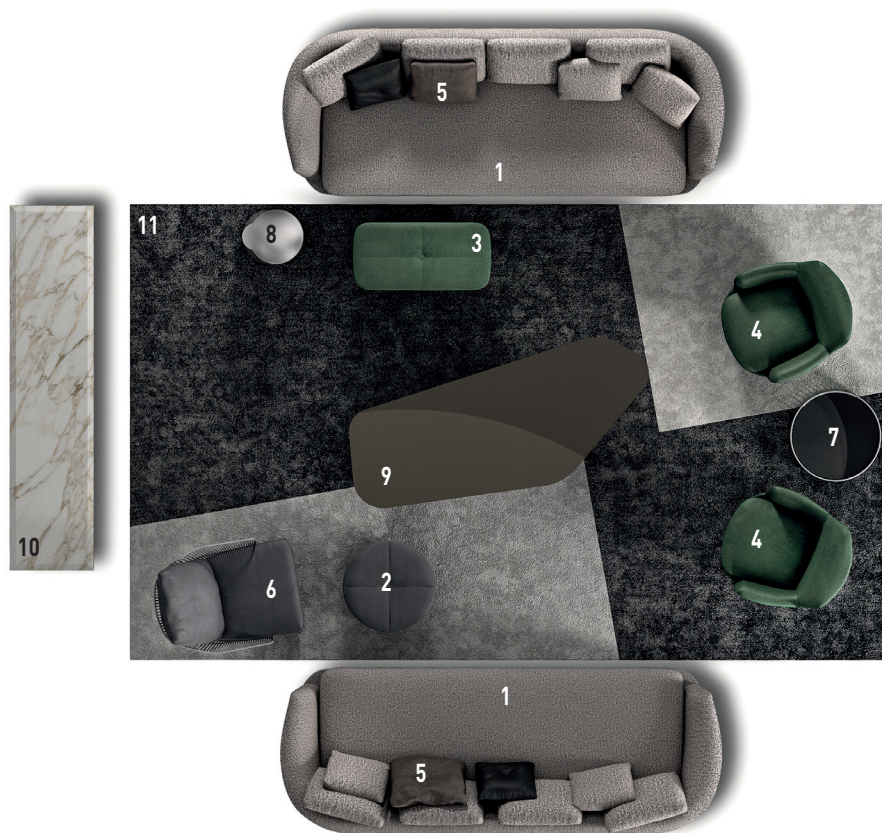

JACQUES — composizione 01

COMPOSIZIONE DIVANO

- 1 **GRAND JACQUES**
DIVANO CM 290X107 H82
- 2 **JACQUES**
POUF Ø CM 60 H38
- 3 **JACQUES**
POUF CM 90X45 H38
- 4 **JACQUES**
POLTRONA "HIGH" - GIREVOLE CM 78X85 H78
- 5 **DECOR**
CUSCINO OPTIONAL CM 50X50

11
DIBBETS "DIAGONAL"
TAPPETO CM 500X300

Ambientazioni